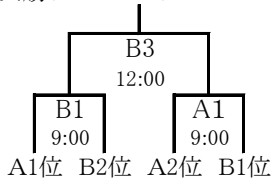

女子バレーボール

◎【17日(土): 西川中学校】
◎【18日(日): 西川町民体育館】
＜予選リーグ＞
Aブロック: 陵西・陵東・西川
Bブロック: 河北・大江・陵南
・17日(土)
Dコート-2 対大江
Dコート-3 対陵南
・18日(日)
＜決勝トーナメント＞