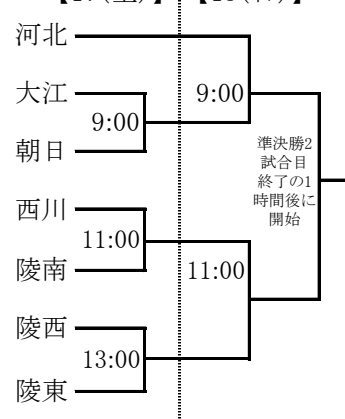

河北中学校 組み合わせ一覽

令和5年度

西村山中学校総合体育大会

西村山中学校総合体育大会の組み合わせが決まりました。これまで、どの部も本大会の優勝めざして日々の練習に打ち込んできました。河北中魂を發揮し、生徒たちが輝き大活躍できるように、熱い声援をよろしくお願いします！ベストをつくせ 河北中生！

男子バスケットボール

◎大江町体育センター
【17日(土)・18日(日)とも】
＜予選リーグ＞
Aグループ: 陵南・陵東・陵西
Bグループ: 河北・大江・朝日
・17日(土)
B-2 対朝日10:05
B-6 対大江15:25
・13日(日)
＜決勝トーナメント＞

男子バレーボール

◎【17日(土): 西川町民体育館】
◎【18日(日): 西川町民体育館】
＜予選リーグ＞
Aブロック: 河北・陵南・西川
Bブロック: 陵東・陵西・大江
・17日(土)
Aコート-1 対西川
Aコート-2 対陵南
・18日(日)
＜決勝トーナメント＞

女子バスケットボール

◎大江町体育センター
【17日(土)・18日(日)とも】
＜総当たり決勝リーグ＞
・17日(土)
B-3 対朝日11:25
A-5 対陵西14:05
・18日(日)
A-1 対陵南8:45
A-5 対陵東14:05

女子バレーボール

◎【17日(土): 西川中学校】
◎【18日(日): 西川町民体育館】
＜予選リーグ＞
Aブロック: 陵西・陵東・西川
Bブロック: 河北・大江・陵南
・17日(土)
Dコート-2 対大江
Dコート-3 対陵南
・18日(日)
＜決勝トーナメント＞

野球

◎寒河江市野球場
【17日(土)・18日(日)とも】
【17(土)】 【18(日)】