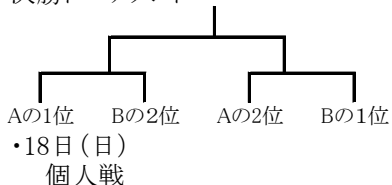

男子卓球

◎河北町民体育館
【17日(土)・18日(日)とも】
＜決勝総当たりリーグ＞
・17日(土)
予選Aリーグ: 陵南・陵西・陵東
予選Bリーグ: 大江・河北・朝日・西川
決勝トーナメント