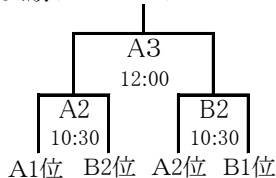

男子バレーボール

◎【17日(土): 西川町民体育館】
◎【18日(日): 西川町民体育館】
＜予選リーグ＞
Aブロック: 河北・陵南・西川
Bブロック: 陵東・陵西・大江
・17日(土)
Aコート-1 対西川
Aコート-2 対陵南
・18日(日)
＜決勝トーナメント＞